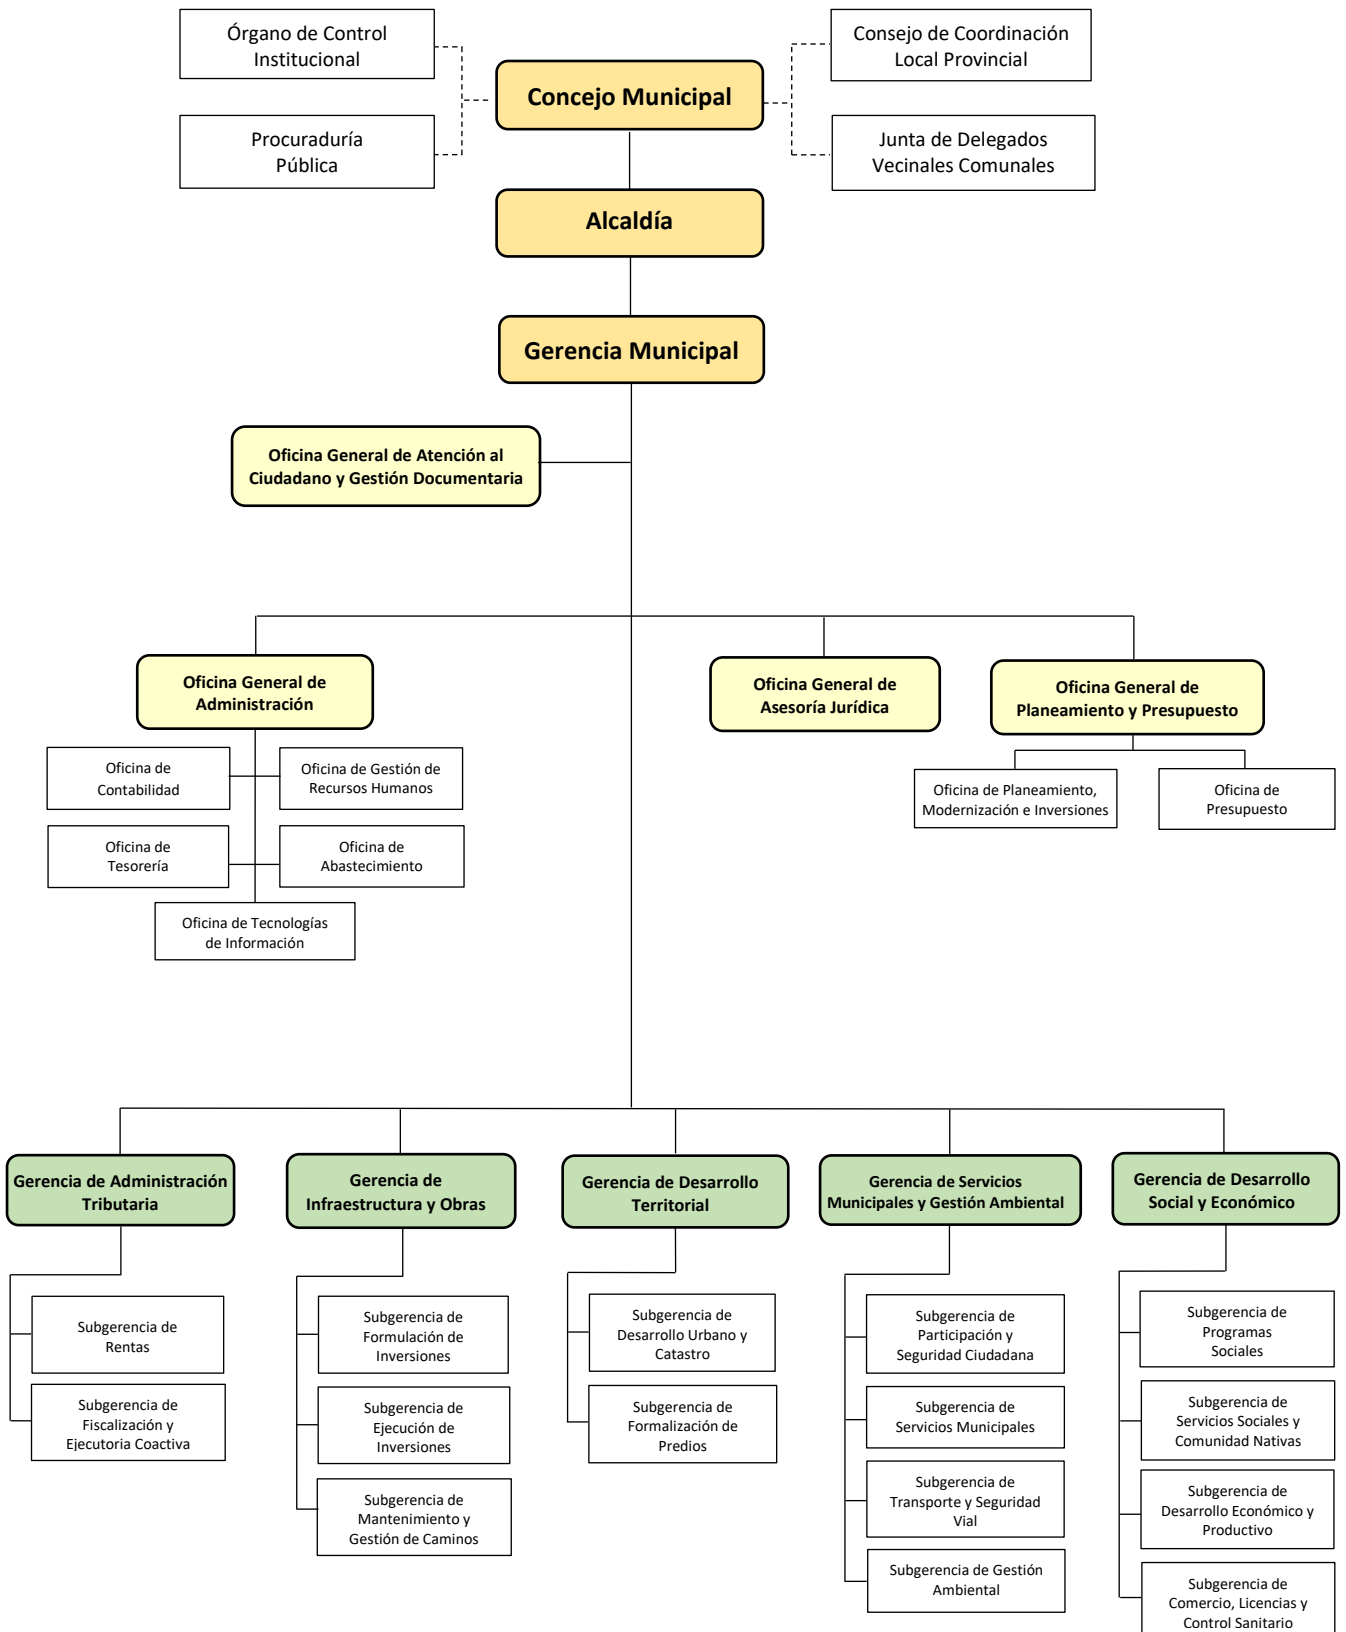

**MUNICIPALIDAD PROVINCIAL DE PADRE ABAD  
REGLAMENTO DE ORGANIZACIÓN Y FUNCIONES (ROF), 2023**

**ORGANIGRAMA, 2023<sup>1</sup>**

<sup>1</sup> Las líneas discontinuas significan que no existe una dependencia jerárquica entre las unidades de organización